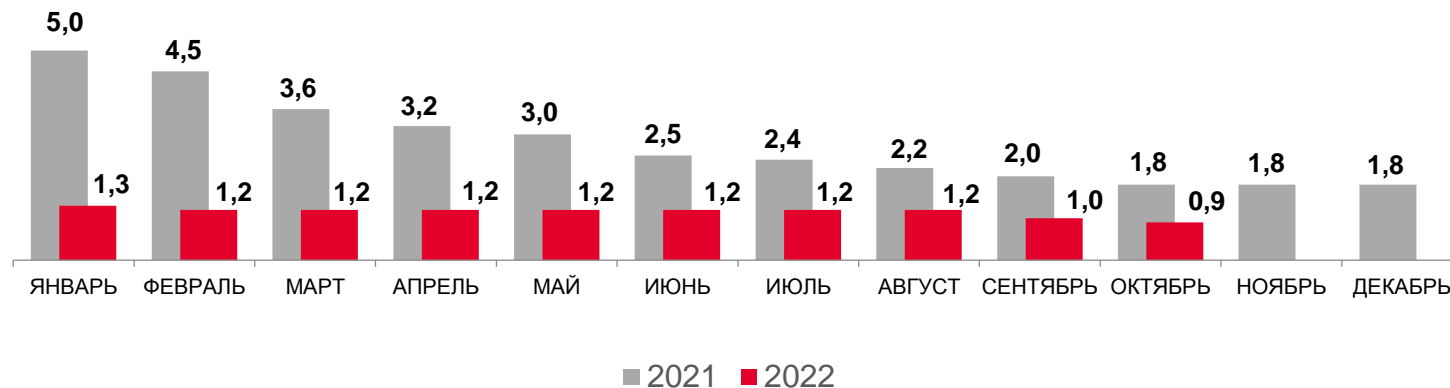

ПРЕДОСТАВЛЕНИЕ ГОСУДАРСТВЕННЫХ УСЛУГ В ОБЛАСТИ СОДЕЙСТВИЯ ЗАНЯТОСТИ ПО НОВОСИБИРСКОЙ ОБЛАСТИ

в октябре 2022 года, на конец периода *

15 783 человека

не занятых трудовой деятельностью состоят на учете в органах службы занятости

ИЗ НИХ:

13 385 человек

признано безработными

10 653 человека

получают пособие по безработице

Уровень зарегистрированной безработицы, %

Нагрузка незанятого населения на 100 заявленных вакансий, человек

* По данным Министерства труда и социального развития Новосибирской области.