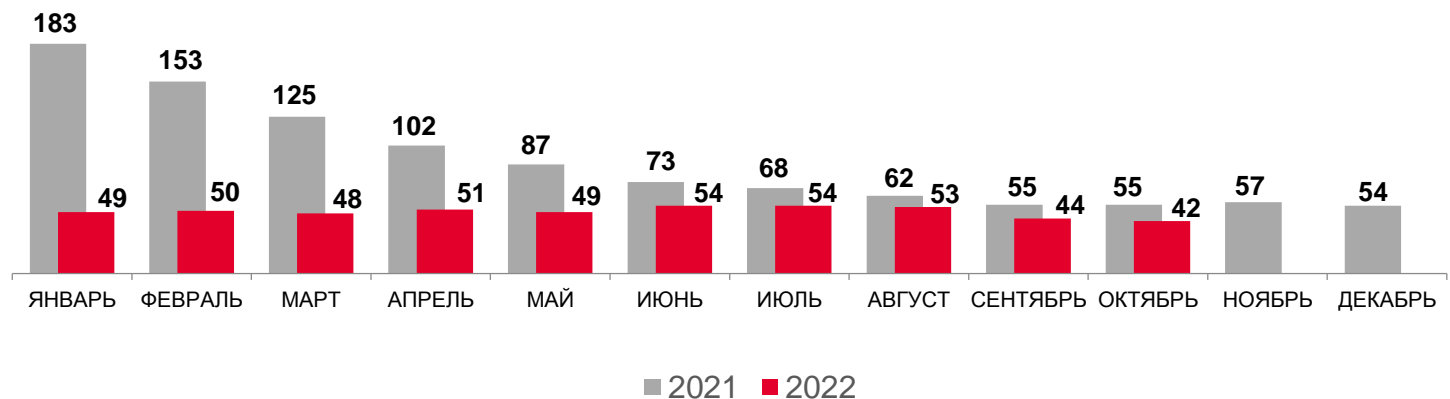

ПРЕДОСТАВЛЕНИЕ ГОСУДАРСТВЕННЫХ УСЛУГ В ОБЛАСТИ СОДЕЙСТВИЯ ЗАНЯТОСТИ ПО НОВОСИБИРСКОЙ ОБЛАСТИ

в октябре 2022 года, на конец периода *

15 783 человека

не занятых трудовой деятельностью состоят на учете в органах службы занятости

ИЗ НИХ:

13 385 человек

признано безработными

10 653 человека

получают пособие по безработице

Уровень зарегистрированной безработицы, %

Нагрузка незанятого населения на 100 заявленных вакансий, человек

* По данным Министерства труда и социального развития Новосибирской области.